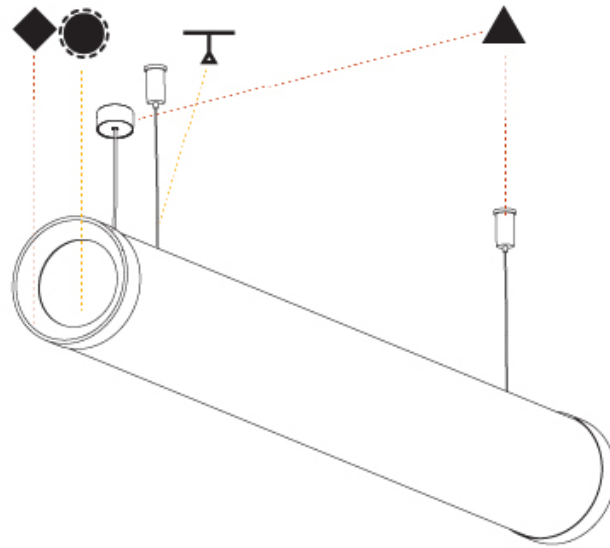

BUNGA PLUS SUSPENSION

A30703-

PROJECT

TYPE

SPECIFIER

QUANTITY

DATE

A